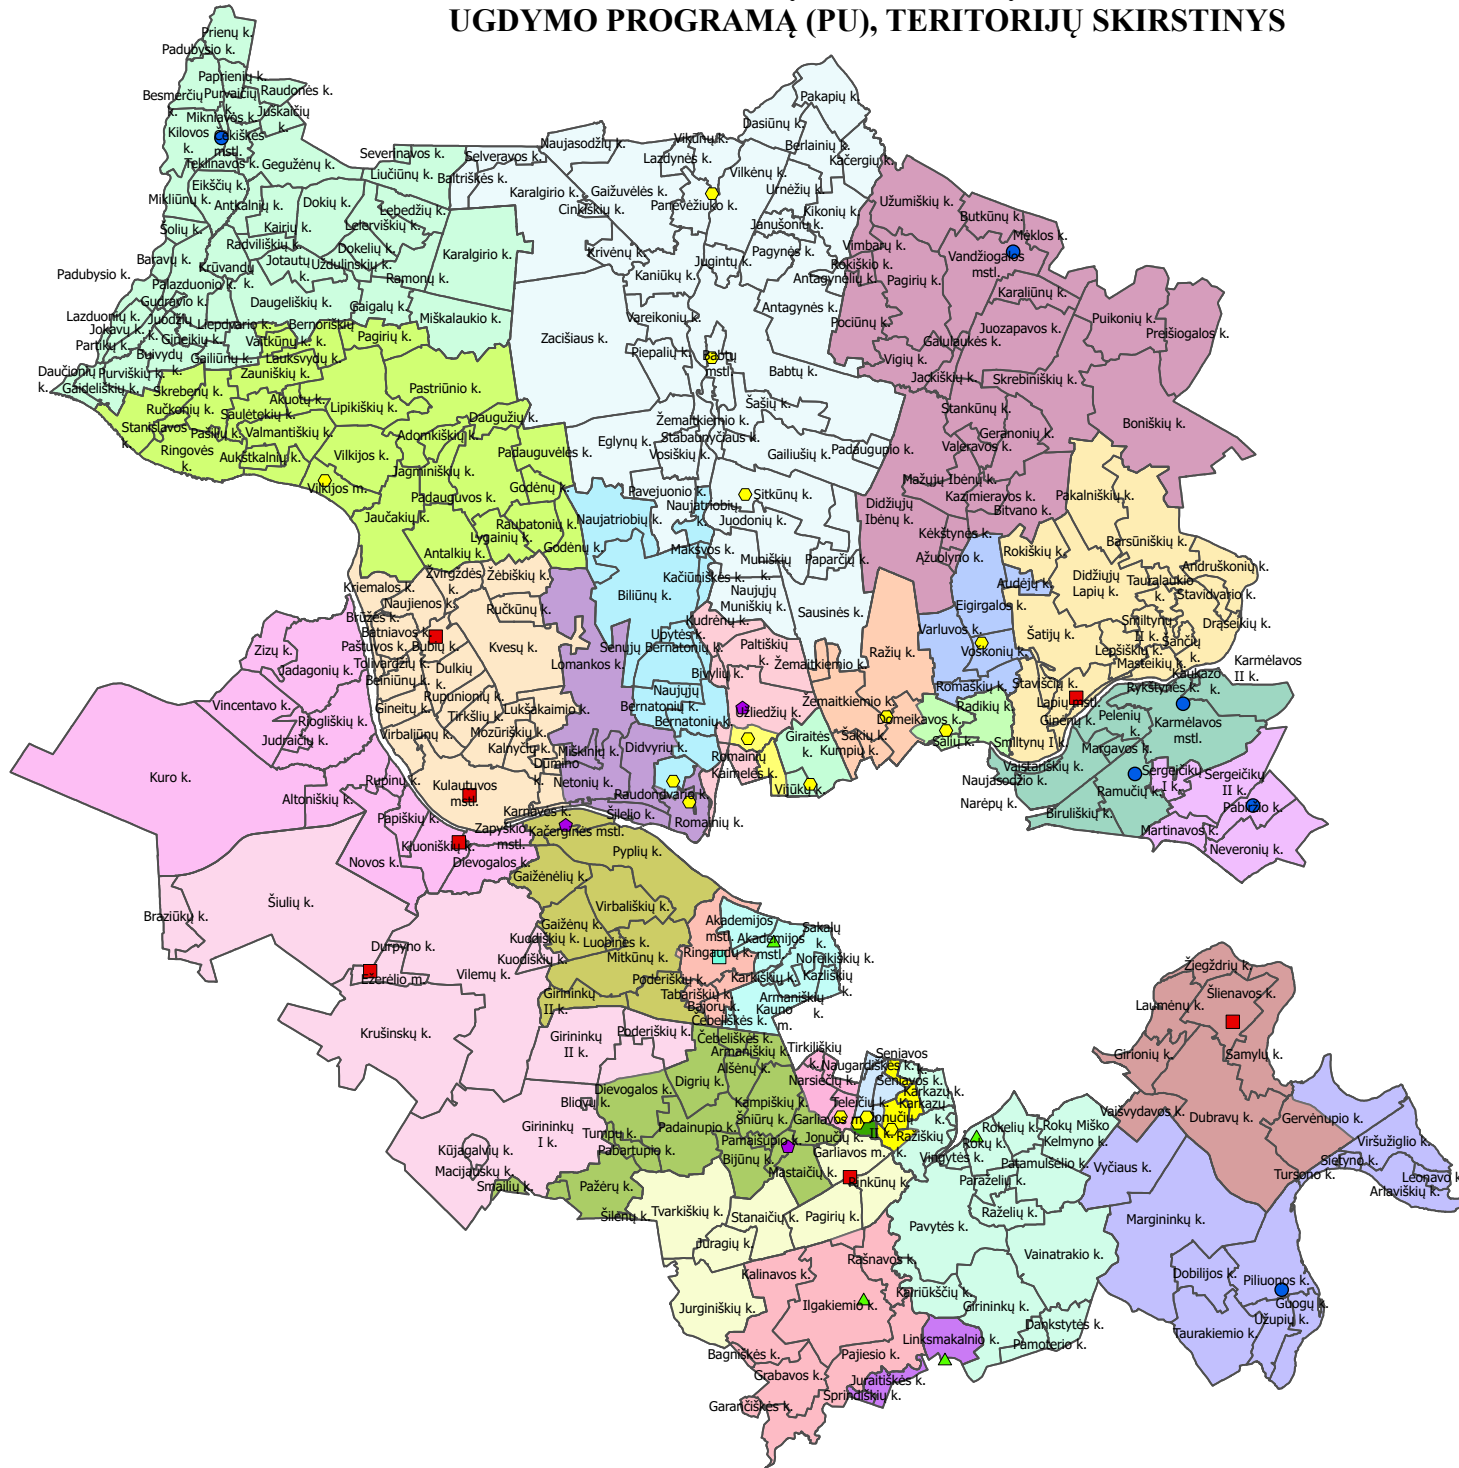

KAUNO RAJONO SAVIVALDYBĖS MOKYKLŲ, PRIIMANČIŲ MOKYTIS PAGAL PRIEŠMOKYKLINIO UGDYMO PROGRAMĄ (PU), TERITORIJŲ SKIRSTINYS

Kauno rajono savivaldybės mero
2026-02- potvarkio Nr. MP-
1 priedas

ĮSTAIGOS

- Gimnazija
- Ikimokyklinio ugdymo įstaiga
- ▲ Mokykla-darželis
- ◆ Mokykla-daugiafunkcis centras
- Pagrindinė mokykla
- Pradinė mokykla
- Akademijos mokykla-darželis „Gilė“
- Čekiškės Prano Dovydaičio gimnazija
- Babtų lopšelis-darželis
- Domeikavos lopšelis-darželis „Luknė“
- Domeikavos lopšelis-darželis „Upė“
- Eigingalos lopšelis-darželis
- Ežerėlio pagrindinė mokykla
- Garliavos Adomo Mitkaus pagrindinė mokykla
- Garliavos lopšelis-darželis „Eglutė“
- Garliavos lopšelis-darželis „Obelėlė“
- Garliavos lopšelis-darželis „Uosiukas“
- Giraitės darželis
- Ilgakiemio mokykla-darželis
- Jonučių darželis
- Karmėlavos Balio Buračo gimnazija
- Kačerginės mokykla-daugiafunkcis centras
- Kulautuvos pagrindinė mokykla
- Lapių pagrindinė mokykla
- Linksmakalnio mokykla-darželis (nuo 2026-09-01)
- Ilgakiemio mokykla-darželio Linksmakalnio skyrius)
- Mastaičių mokykla-daugiafunkcis centras
- Neveronių gimnazija
- Piliunos gimnazija
- Raudondvario lopšelis-darželis „Riešutėlis“
- Raudondvario lopšelis-darželis „Vyturėlis“
- Ringaudų pradinė mokykla
- Rokų mokykla-darželis
- Šlienavos pagrindinė mokykla
- Užliedžių lopšelis-darželis „Piene“
- Užliedžių mokykla-daugiafunkcis centras
- Vandžiogalos gimnazija (nuo 2026-09-01 Babtų gimnazijos Vandžiogalos skyrius)
- Vilkijos lopšelis-darželis „Daigelis“
- Zapyškio pagrindinė mokykla